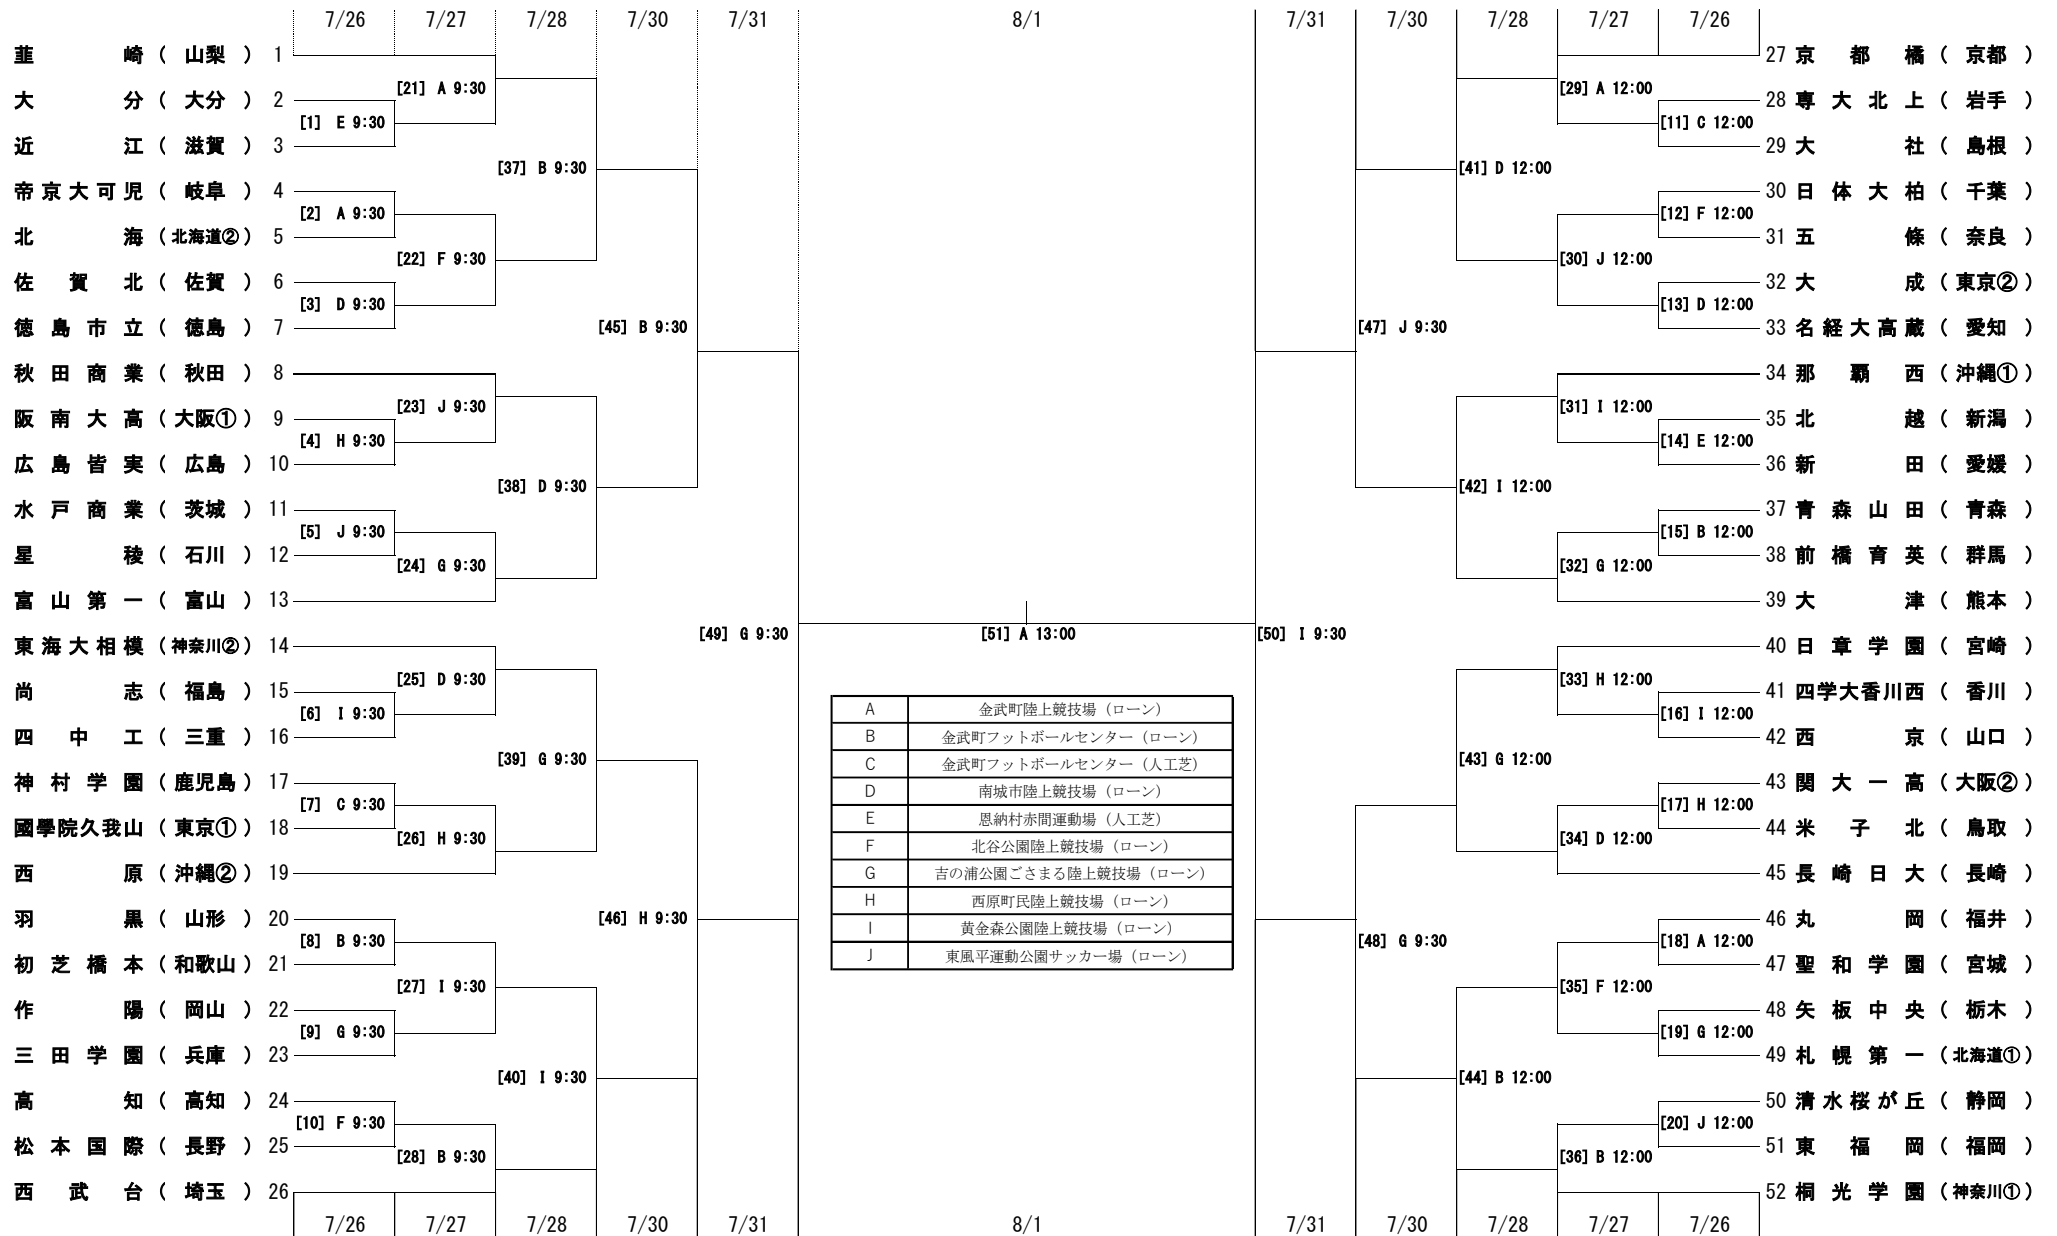

令和元年度全国高等学校総合体育大会男子サッカー競技大会 組合せ・競技日程・会場割

令和元年度全国高等学校総合体育大会サッカー競技大会 女子組合せ・競技日程・会場

		7/28	7/29	7/31	8/1	7/31	7/29	7/28		
聖和学園 宮城	1	[1]						[5]	9	藤枝順心 静岡
コザ 沖縄	2	A 9:30	[9]					C 12:00	10	柳ヶ浦 大分
帝京大可児 岐阜	3	[2]	H 9:30				[11]	J 12:00	11	大商学園 大阪
専大北上 岩手	4	F 9:30		[13]				E 12:00	12	鳴門渦潮 徳島
神村学園 鹿児島	5	[3]		D 9:30	[15]	[14]		F 9:30	13	文教大明清 北海道
前橋育英 群馬	6	E 9:30	[10]		A 9:30			F 12:00	14	暁星国際 千葉
作陽 岡山	7	[4]	J 9:30				[12]	H 12:00	15	開志学園JSC 新潟
十文字 東京	8	C 9:30						A 12:00	16	日ノ本学園 兵庫