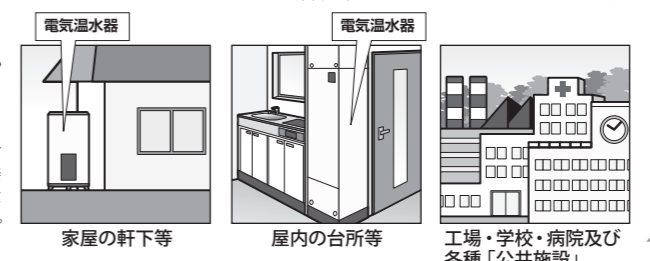

《設置場所事例》

※古い電気温水器をご所有、設置されていたら、各メーカーへ直接お問い合わせいただくか、生活環境安全課へお問い合わせください。