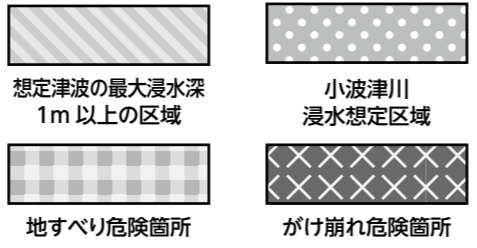

西原町 防災マップ (簡易版)

- ※西原町防災マップを簡略化しています。詳しくはHPにて
- ※土砂災害警戒区域の指定について
- ※台風時のゴミ収集案内について

1. ### 避難所
2. Ⓐ 西原南小学校
   - Ⓑ 西原小学校
   - Ⓒ 西原東小学校
   - Ⓓ 坂田小学校
   - Ⓔ 西原東中学校
   - Ⓕ 西原中学校
   - Ⓖ 西原中央公民館
   - Ⓗ 西原運動公園
   - Ⓘ 西原町役場 (町民交流センター)

※災害のおそれがある場合には町役場が避難所として開設され、大規模災害時には、各小中学校等での避難所が開設されます。

行政区分

- ① 幸地
- ② 幸地ハイツ
- ③ 棚原
- ④ 徳佐田
- ⑤ 森川
- ⑥ 千原
- ⑦ 上原
- ⑧ 翁長
- ⑨ 坂田
- ⑩ 呉屋
- ⑪ 津花波
- ⑫ 西原台団地
- ⑬ 小橋川
- ⑭ 内間
- ⑮ 内間団地
- ⑯ 掛保久
- ⑰ 嘉手苅
- ⑱ 小那覇
- ⑲ 平園
- ⑳ 兼久
- ㉑ 与那城
- ㉒ 美咲
- ㉓ 我謝
- ㉔ 西原ハイツ
- ㉕ 安室
- ㉖ 桃原
- ㉗ 池田
- ㉘ 小波津
- ㉙ 小波津団地
- ㉚ 西原団地
- ㉛ 幸地高層
- ㉜ 坂田高層

※太字は自主防災組織のある行政区です

地域で助け合おう

西原町では現在 12 団体の自主防災組織があり、防災意識の向上に向け、災害時の対応方法等について日頃から訓練や取組を行っています。