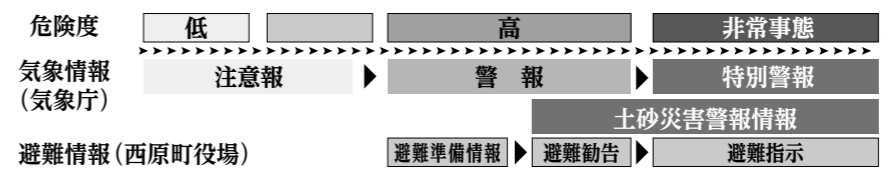

9月1日は防災の日

「防災力」を高めよう!

今年7月に発生した西日本豪雨では、各地で甚大な被害がでました。私たちが災害から身を守るためには、日頃から地域の状況や危険性を知るとともに、気象情報・避難情報や水害などの危険箇所について再確認しましょう。

避難勧告ってなんだろう?

災害発生時又は災害の可能性がある時は、町民の皆様に「避難準備情報」や「避難勧告」、「避難指示」を出します。違いを再度ご確認ください。

種別	住民に求められる行動
避難準備・高齢者等避難開始情報	・高齢者等避難行動に時間を要する者が避難行動を開始する。 ・健常者は家族との連絡、非常用持ち出し品・食料品等、避難準備を開始する。
避難勧告	・通常の避難行動ができる者が避難行動を開始する。 ・指定の避難所等に避難する。
避難指示(緊急)	・人的被害の発生する危険性が高い状況 ・避難中の住民は避難行動を完了する。避難していない住民は直ちに避難行動に移り、生命を守る行動をとる。

自助

防災の基本は、「自助」です。自分の命は自分で守る、自分のことは自分で助けるということです。そのためには、非常用持ち出し品や非常食の準備、家具の転倒防止、住宅の耐震補強など事前の備えが必要です。自助が防災の基本と言われるのは、まずは自分を守ることにより、家族や友人・隣人を助けに行くことができる、つまり「共助」のベースになるからです。

共助

「共助」とは、自分や家族だけではなく、町内会や自治会などの小さな地域コミュニティ単位で、災害時の助け合い体制を構築する、また災害発生時に実際に助け合うことを言います。町でも自主防災組織の結成推進、育成に努め、地域防災力の向上を目指しています。

公助

「公助」とは、町や警察・消防等による公的な支援のことです。町では、事前対策として食料や水などの非常食の備蓄や民間業者との協力支援協定を締結して、防災体制の強化に取り組んでいます。